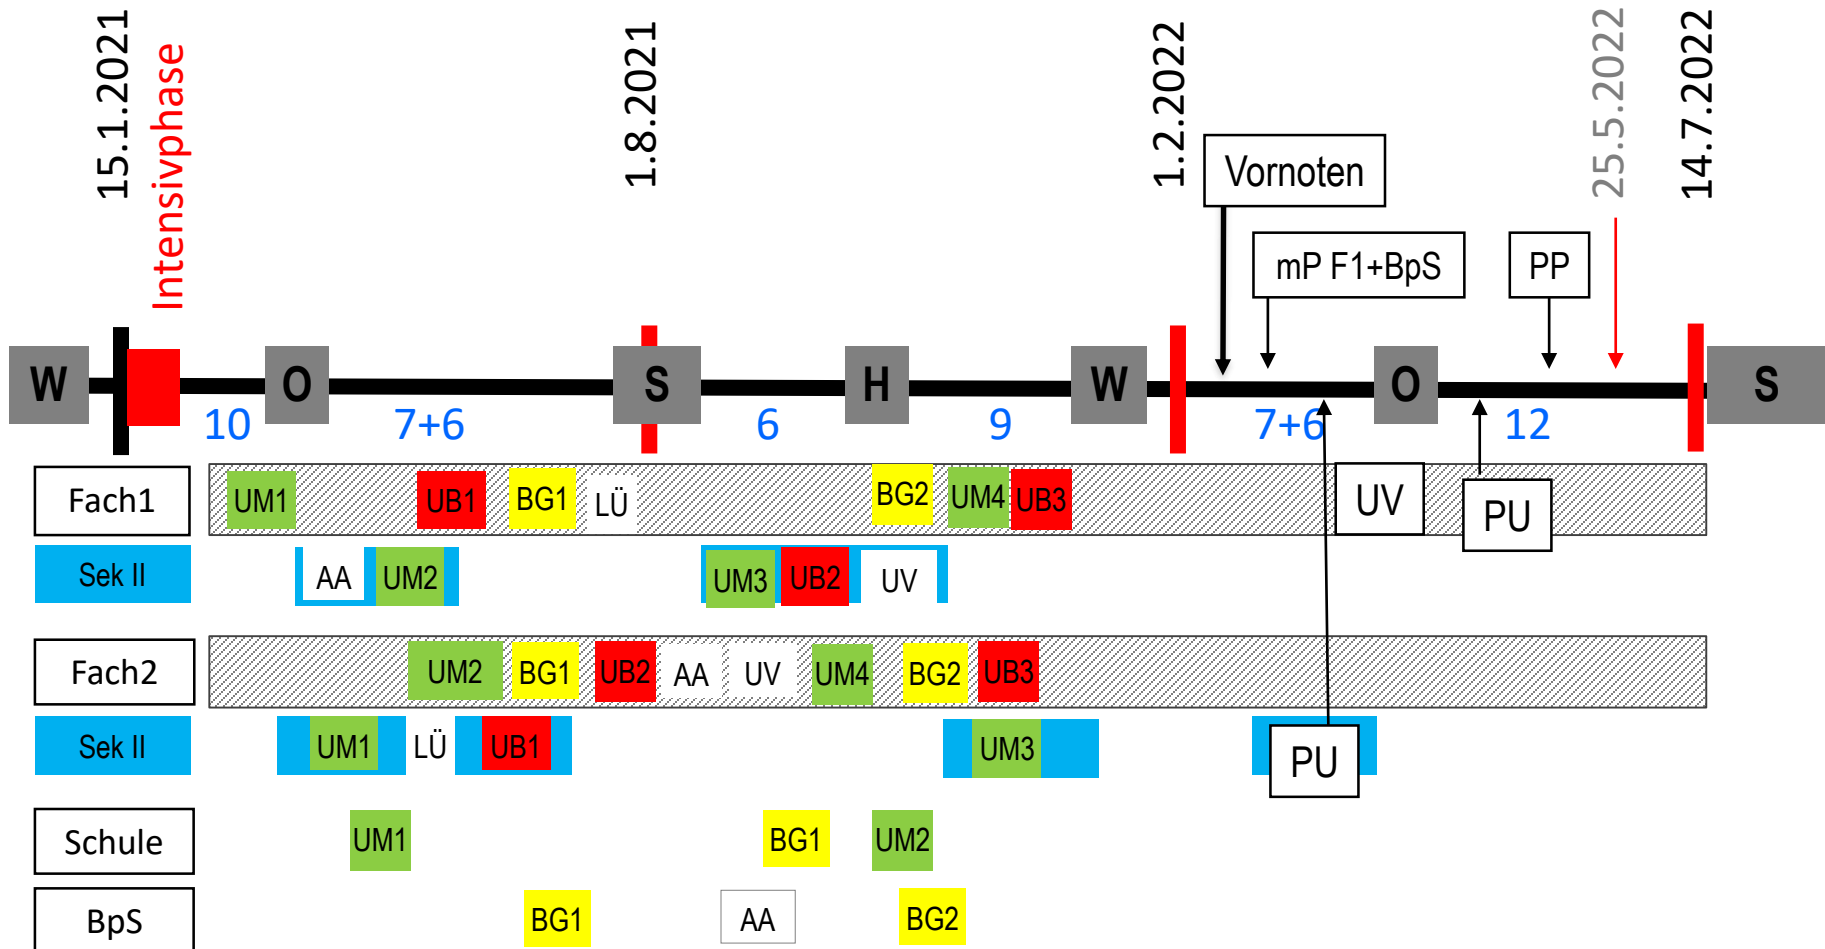

Orientierungshilfe: Zeitplanung

UM = Unterrichtsmitschau, UB = Unterrichtsbesuch, BG = Beratungsgespräch, PU = Prüfungsunterricht
 AA = Ausbildungsaufgabe in Angebotsform, LÜ = Leistungsüberprüfung, UV = Unterrichtsvorhaben